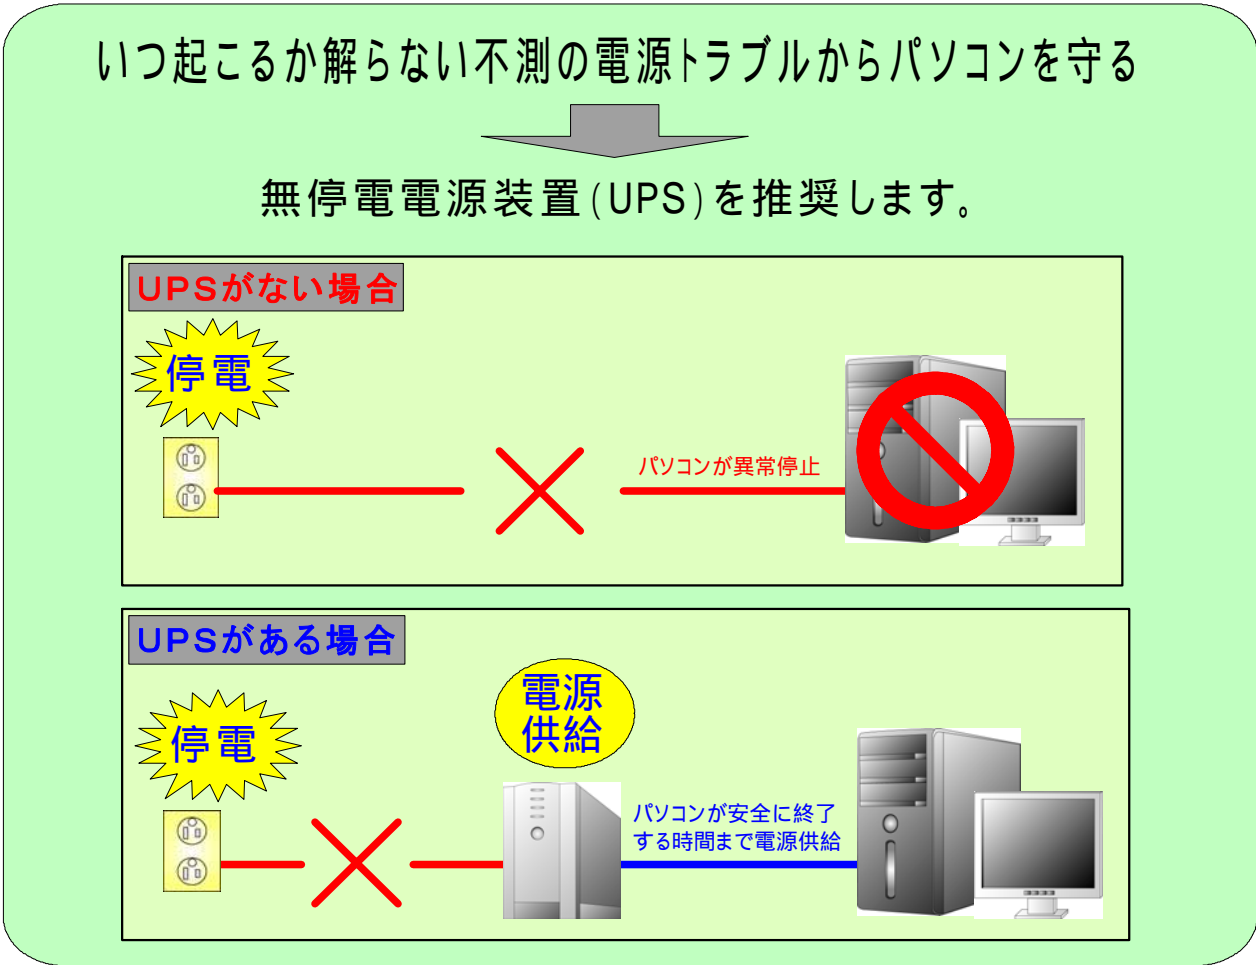

# 突然の停電からパソコンを守る無停電電源装置

パソコン故障の大きな原因の一つに、電源トラブルがあります。

地震、台風、雷などの自然災害から、電線路の点検、工事などによる停電。また、大型の複写機やエアコン等の起動時の瞬時電圧低下など。電源トラブルによって最悪の場合は、パソコンが壊れたり、大事なデータが損失します。

**APC**

CS500 BK500JP

**¥23,940円**

**APC**

Smart-UPS 500